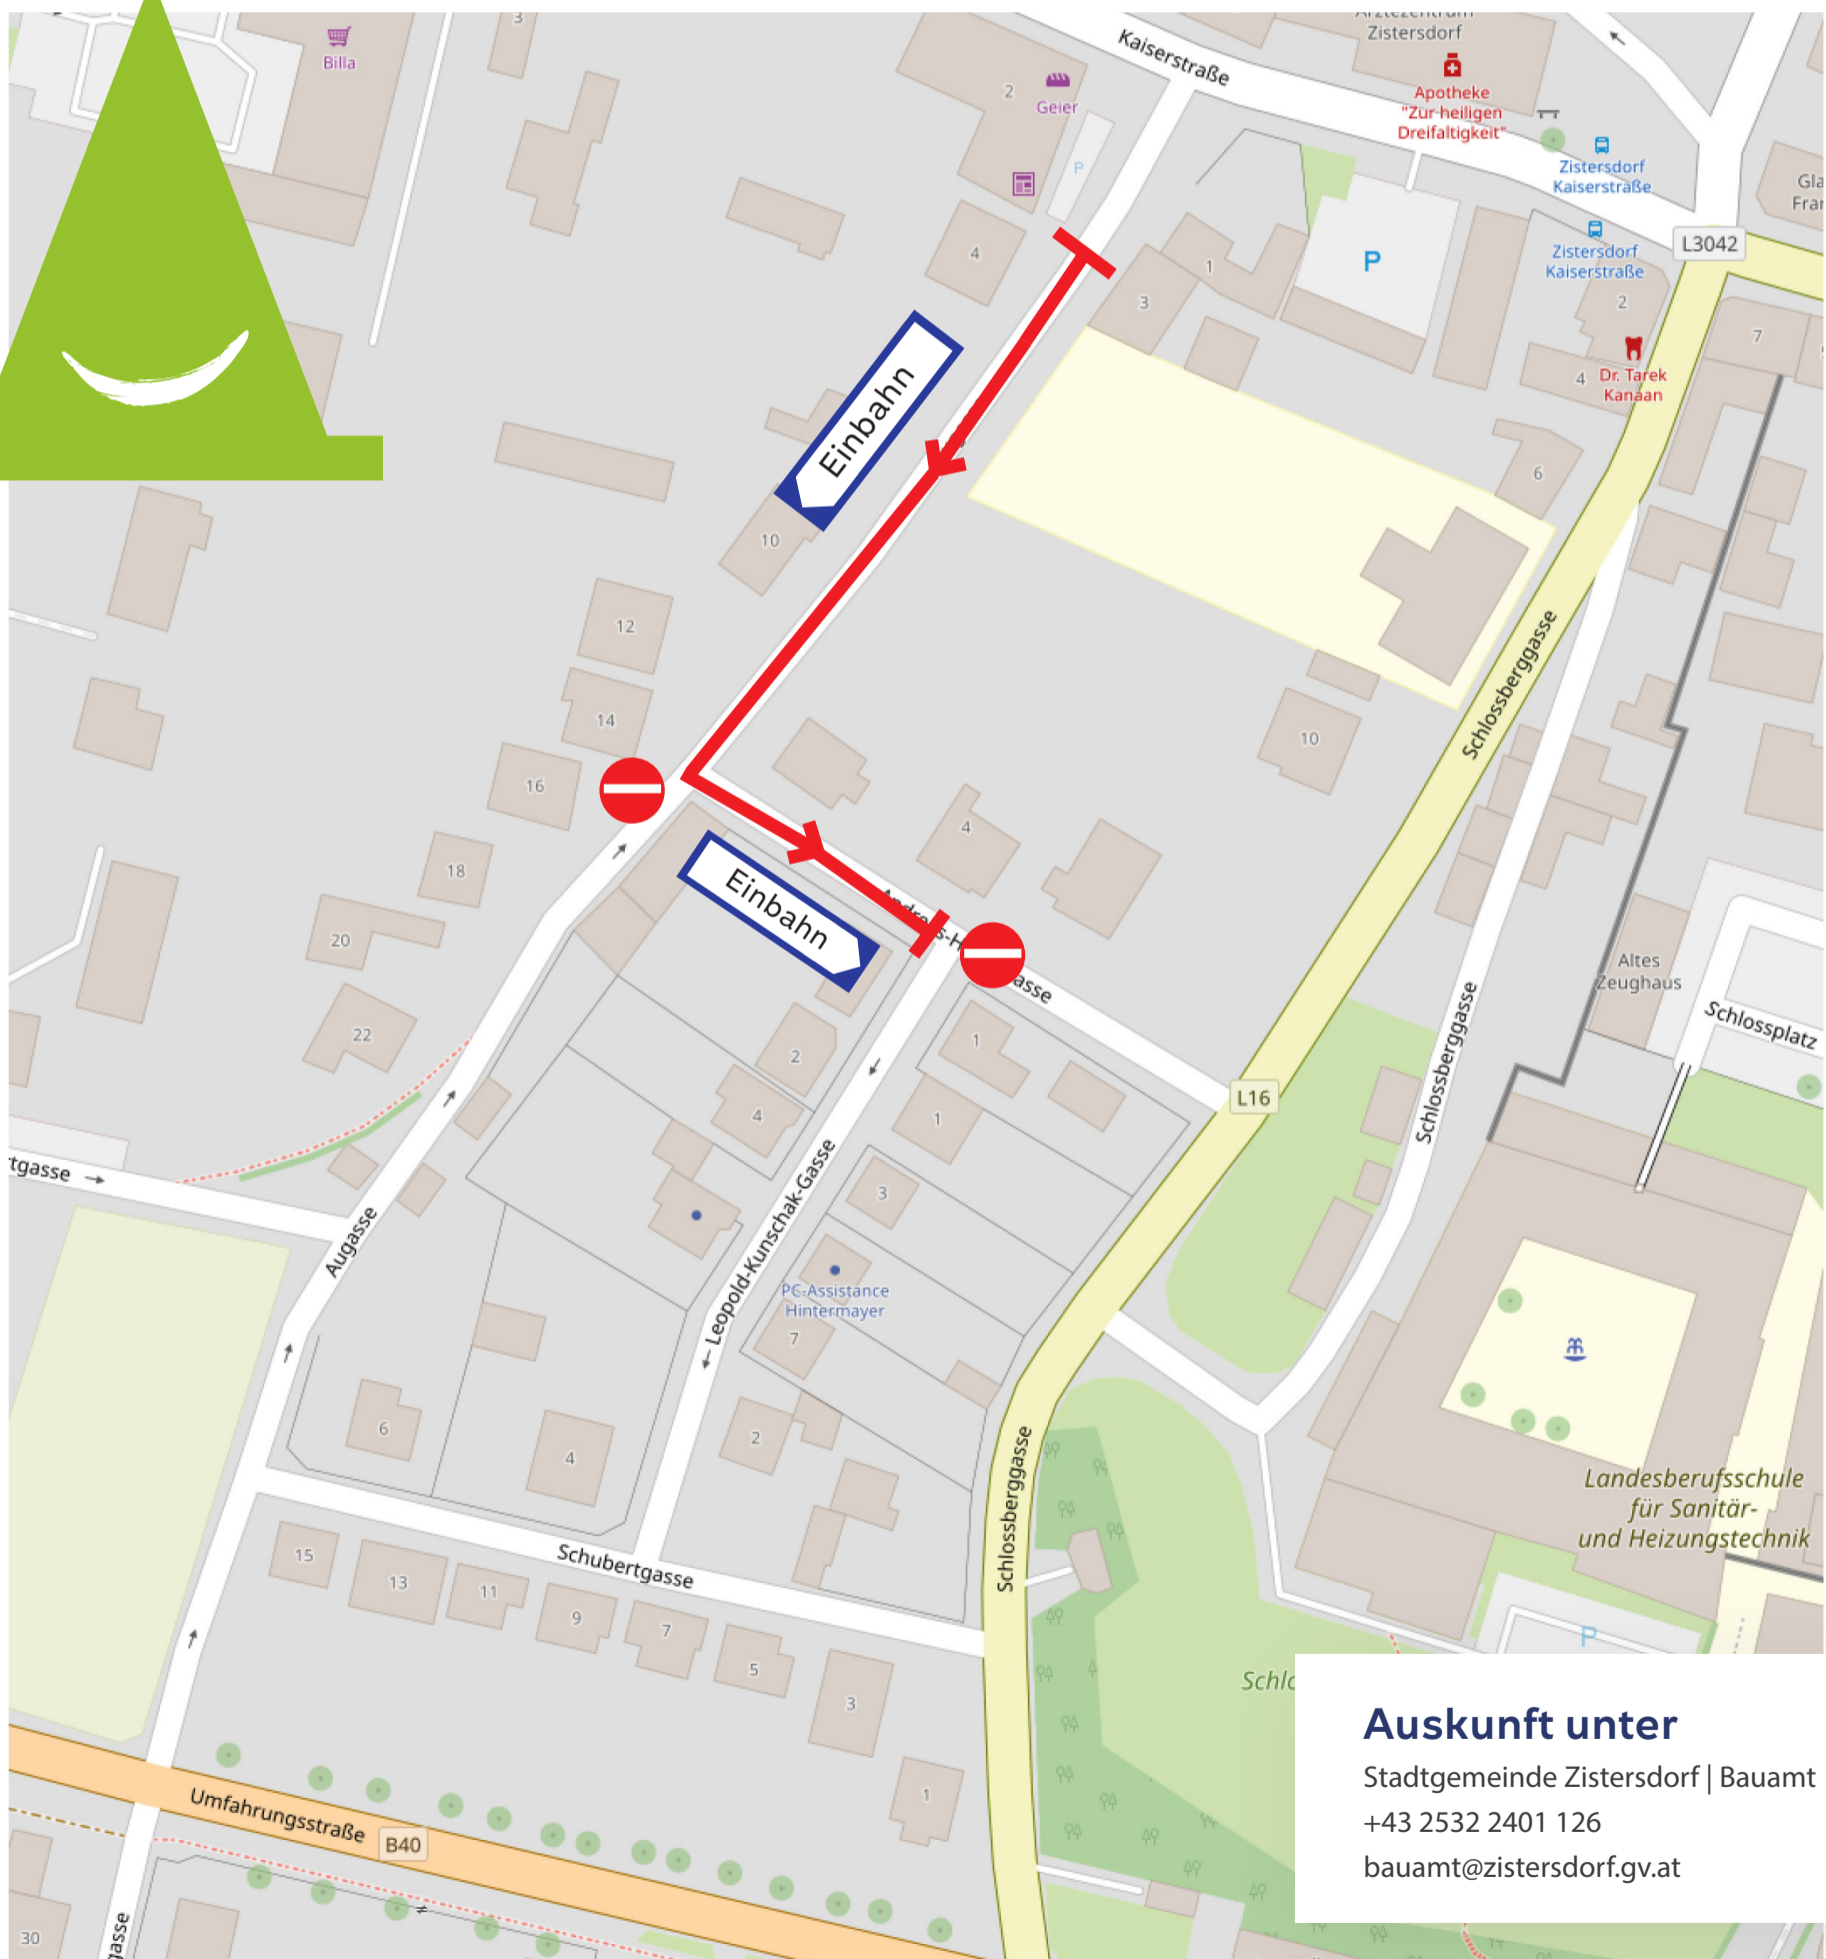

Verkehrsinformation:

Neue Einbahnregelung entlang der Augasse

Ab der Höhe Trafik bis hin zur Kreuzung Kunschakgasse gilt ab sofort eine neue Einbahnregelung. Die Zufahrt durch die Augasse, kommend von der Umfahrungsstraße, zur Bäckerei beziehungsweise zur Trafik ist ab sofort nicht mehr möglich. Eine Zu- und Abfahrt über die Kaiserstraße zur Trafik beziehungsweise zur Bäckerei ist nach wie vor möglich.

Verordnung gilt seit dem: 24.11.2022

Auskunft unter

Stadtgemeinde Zistersdorf | Bauamt
+43 2532 2401 126
bauamt@zistersdorf.gv.at